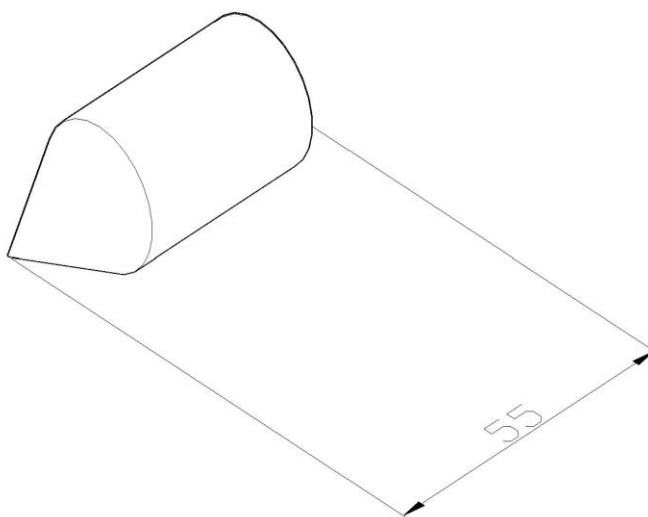

Artikel: KS Spitze für POS Fe-P

Art.-Nr.: 90729

Standard:	EN IEC 62561-2:2018 : Blitzschutzsystembauteile (LPSC) - Teil 2: Anforderungen an Leiter und Erder
Maß:	Länge: 55 mm
Werkstoff:	Stahl