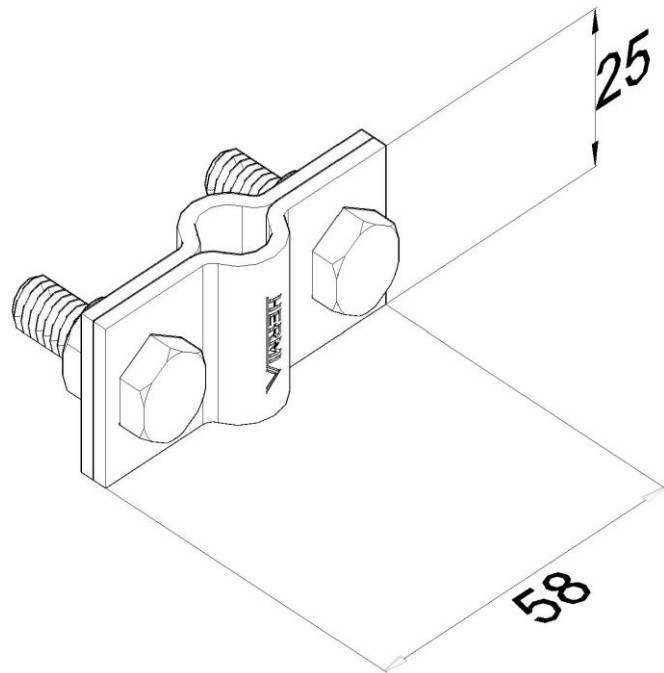

Artikel: KON25 A

Art.-Nr.: 80545

Blitzableiter Kontaktklemme

Standard:	EN 62561-1:2017: Blitzschutzsystembauteile (LPSC) - Teil 1: Anforderungen an Verbindungsbauteile
Maß:	Länge: 58 mm
	Breite:
	Höhe: 25 mm
	Gewicht:
	Leiterabmessung 1: $\phi 8-10$ mm
	Leiterabmessung 2: $\phi 16$ mm
Werkstoff:	Feuerverzinkter Stahl
Blitzstromtragfähigkeit:	N