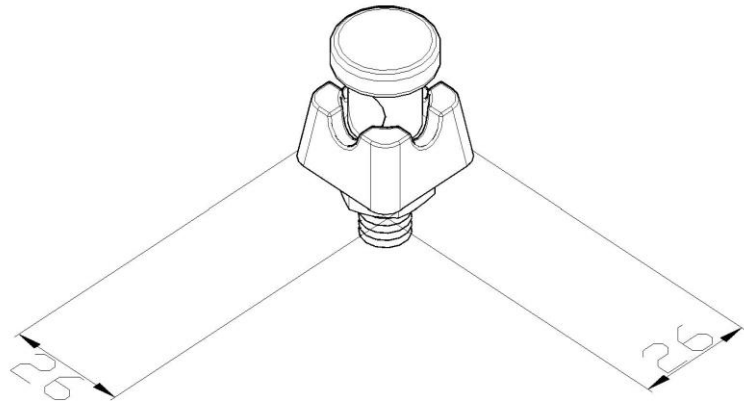

Artikel: KON05 C

Art.-Nr.: 80519

Blitzableiter Kontaktklemme

Standard:	EN 62561-1:2017: Blitzschutzsystembauteile (LPSC) - Teil 1: Anforderungen an Verbindungsbauteile
Maß:	Länge: 26 mm
	Breite: 26 mm
	Höhe:
	Gewicht: 0,04 kg
	Leiterabmessung 1: $\phi 8-10$ mm
	Leiterabmessung 2:
Werkstoff:	Verzinkter Stahl
Blitzstromtragfähigkeit:	N