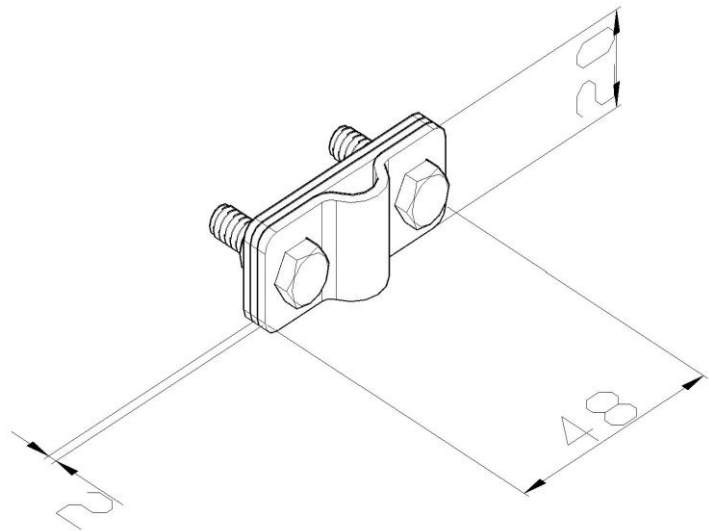

Artikel: KON05

Art.-Nr.: 80107

Blitzableiter Kontaktklemme

<b>Standard:</b>	EN 62561-1:2017: Blitzschutzsystembauteile (LPSC) - Teil 1: Anforderungen an Verbindungsbauteile
<b>Maß:</b>	Länge: 20 mm
	Breite: 48 mm
	Höhe:
	Gewicht: 0,04 kg
	Leiterabmessung 1: $\phi 8$ mm
	Leiterabmessung 2:
<b>Werkstoff:</b>	Kupfer/Rostfreier Stahl/Rostfreier Stahl
<b>Blitzstromtragfähigkeit:</b>	N