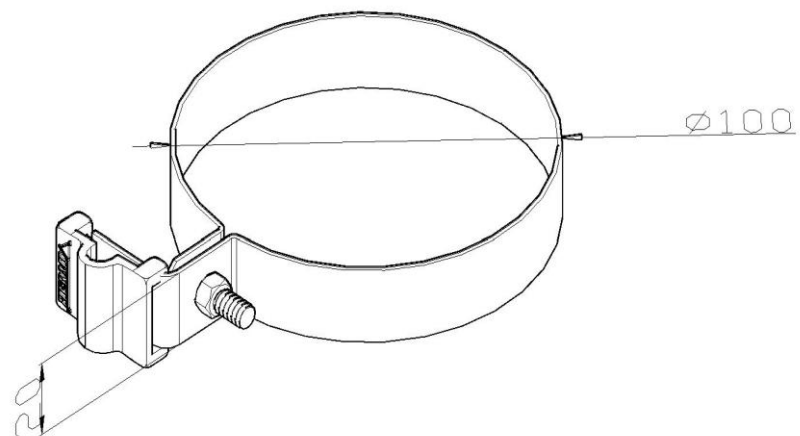

Artikel: KON12 A

Art.-Nr.: 700459

Rohrschelle

Standard:	EN 62561-4:2017 Blitzschutzsystembauteile (LPSC) - Teil 4: Anforderungen an Leitungshalter
Maß:	Dimension: $\varnothing 100$ mm
	Leiterabmessung: $\varnothing 8$ mm
	Gewicht: 0,07 kg
Werkstoff:	Rostfreier Stahl/widerstandsfähiger Kunststoff - nylon