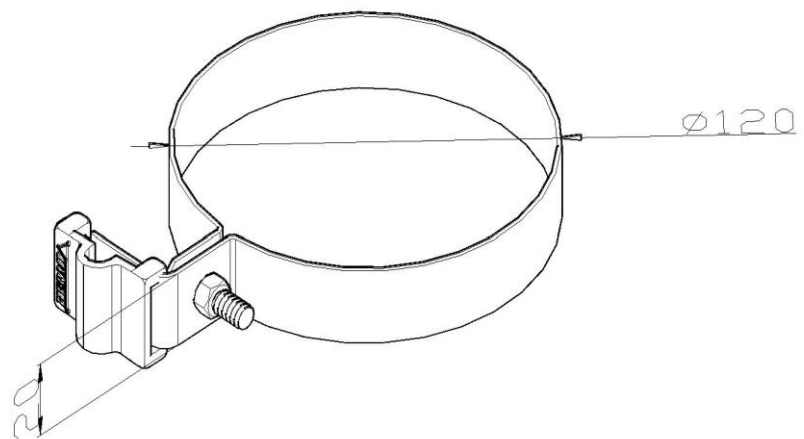

Artikel: KON12 A

Art.-Nr.: 700408

Rohrschelle

| | |
|-------------------|--|
| Standard: | EN 62561-4:2017 Blitzschutzsystembauteile (LPSC) - Teil 4: Anforderungen an Leitungshalter |
| Maß: | Dimension: ϕ 120 mm |
| | Leiterabmessung: ϕ 8 mm |
| | Gewicht: 0,08 kg |
| Werkstoff: | Rostfreier Stahl - nylon |