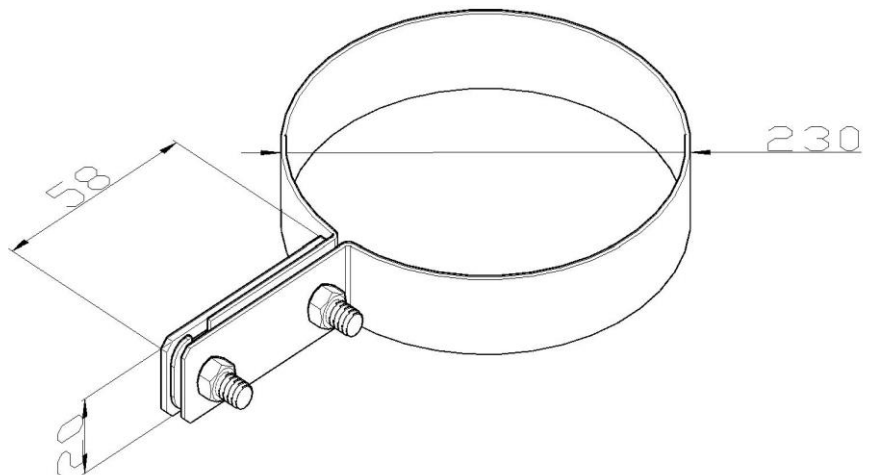

Artikel: KON10 A

Art.-Nr.: 700380

Rohrschelle

Standard:	EN 62561-4:2017 Blitzschutzsystembauteile (LPSC) - Teil 4: Anforderungen an Leitungshalter
Maß:	Dimension: ϕ 230 mm
	Leiterabmessung: P30x4 mm
	Gewicht:
Werkstoff:	Rostfreier Stahl