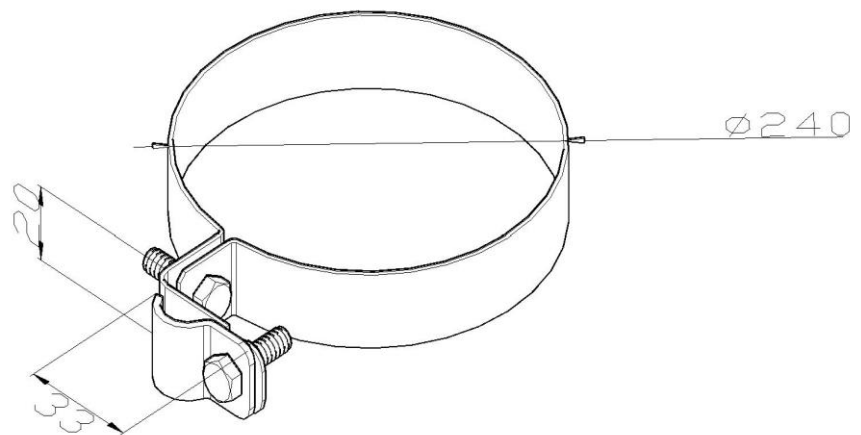

Artikel: KON11 A

Art.-Nr.: 700332

Rohrschelle

Standard:	EN 62561-4:2017 Blitzschutzsystembauteile (LPSC) - Teil 4: Anforderungen an Leitungshalter
Maß:	Dimension: ϕ 240 mm
	Leiterabmessung: ϕ 8-10 mm
Werkstoff:	Gewicht:
	Rostfreier Stahl