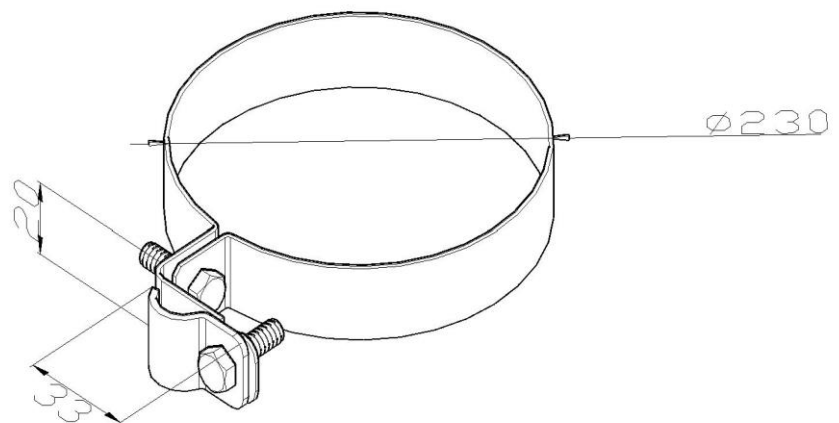

Artikel: KON11 A

Art.-Nr.: 700330

Rohrschelle

Standard:	EN 62561-4:2017 Blitzschutzsystembauteile (LPSC) - Teil 4: Anforderungen an Leitungshalter
Maß:	Dimension: ϕ 230 mm
	Leiterabmessung: ϕ 8-10 mm
Werkstoff:	Gewicht:
	Rostfreier Stahl