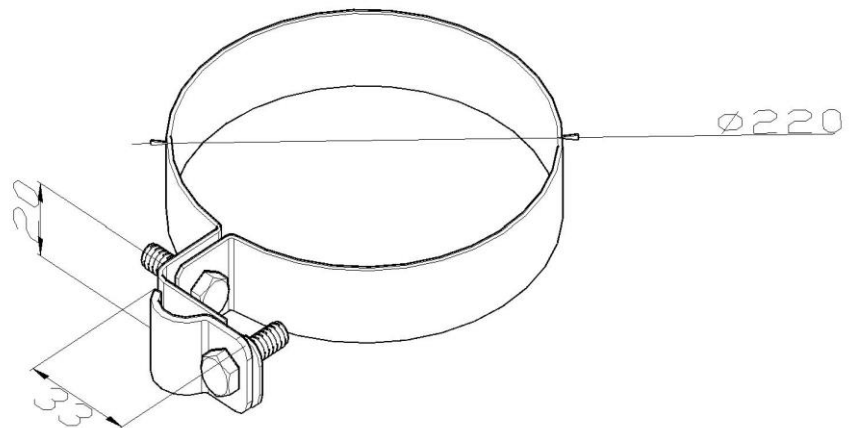

Artikel: KON11 A

Art.-Nr.: 700328

Rohrschelle

<b>Standard:</b>	EN 62561-4:2017 Blitzschutzsystembauteile (LPSC) - Teil 4: Anforderungen an Leitungshalter
<b>Maß:</b>	Dimension: $\phi$ 220 mm
	Leiterabmessung: $\phi$ 8-10 mm
<b>Werkstoff:</b>	Gewicht:
	Rostfreier Stahl