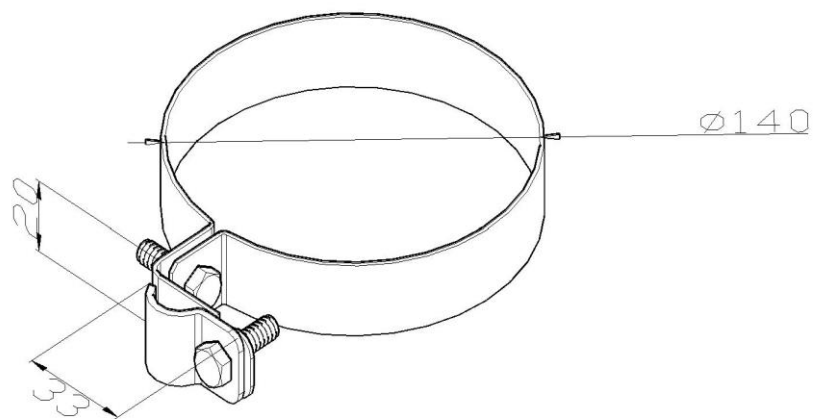

Artikel: KON11 A

Art.-Nr.: 700312

Rohrschelle

<b>Standard:</b>	EN 62561-4:2017 Blitzschutzsystembauteile (LPSC) - Teil 4: Anforderungen an Leitungshalter
<b>Maß:</b>	Dimension: $\phi$ 140 mm
	Leiterabmessung: $\phi$ 8-10 mm
	Gewicht: 0,1 kg
<b>Werkstoff:</b>	Rostfreier Stahl