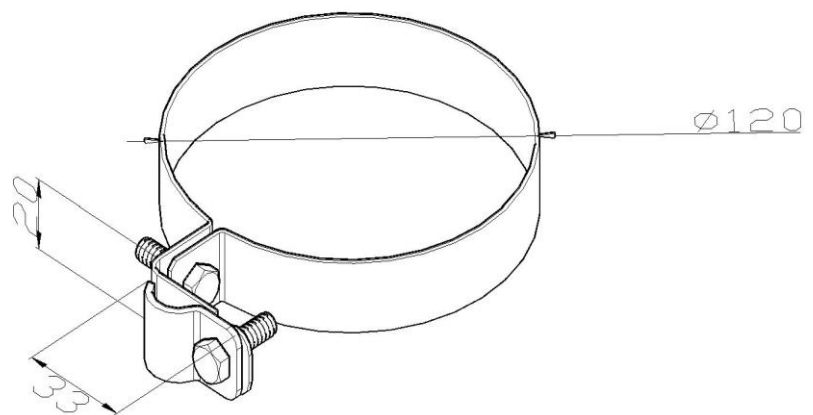

Artikel: KON11 A

Art.-Nr.: 700308

Rohrschelle

Standard:	EN 62561-4:2017 Blitzschutzsystembauteile (LPSC) - Teil 4: Anforderungen an Leitungshalter
Maß:	Dimension: ϕ 120 mm
	Leiterabmessung: ϕ 8-10 mm
	Gewicht: 0,1 kg
Werkstoff:	Rostfreier Stahl