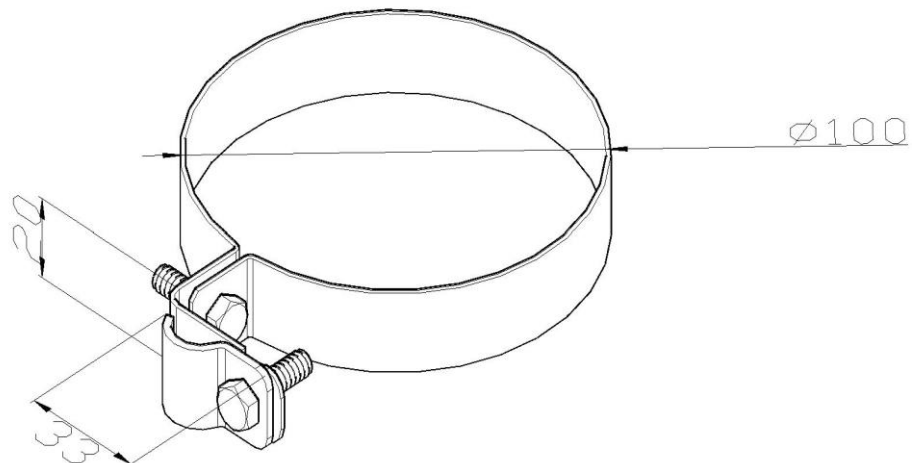

Artikel: KON11 A

Art.-Nr.: 700304

Rohrschelle

<b>Standard:</b>	EN 62561-4:2017 Blitzschutzsystembauteile (LPSC) - Teil 4: Anforderungen an Leitungshalter
<b>Maß:</b>	Dimension: $\varnothing 100$ mm
	Leiterabmessung: $\varnothing 8-10$ mm
	Gewicht: 0,09 kg
<b>Werkstoff:</b>	Rostfreier Stahl