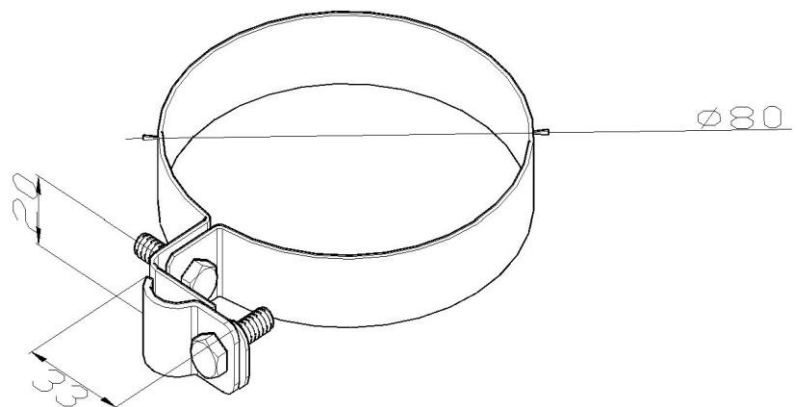

Artikel: KON11 A

Art.-Nr.: 700300

Rohrschelle

<b>Standard:</b>	EN 62561-4:2017 Blitzschutzsystembauteile (LPSC) - Teil 4: Anforderungen an Leitungshalter
<b>Maß:</b>	Dimension: $\varnothing 80$ mm
	Leiterabmessung: $\varnothing 8-10$ mm
	Gewicht: 0,08 kg
<b>Werkstoff:</b>	Rostfreier Stahl