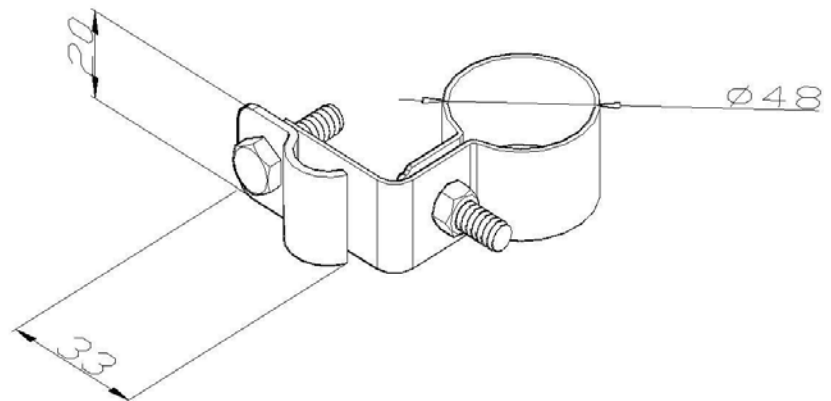

Artikel: KON11 A

Art.-Nr.: 700294

Rohrschelle

<b>Standard:</b>	EN 62561-4:2017 Blitzschutzsystembauteile (LPSC) - Teil 4: Anforderungen an Leitungshalter
<b>Maß:</b>	Dimension: $\phi 48(6/4")$ mm
	Leiterabmessung: 16-35 mm <sup>2</sup>
	Gewicht: 0,06 kg
<b>Werkstoff:</b>	Rostfreier Stahl