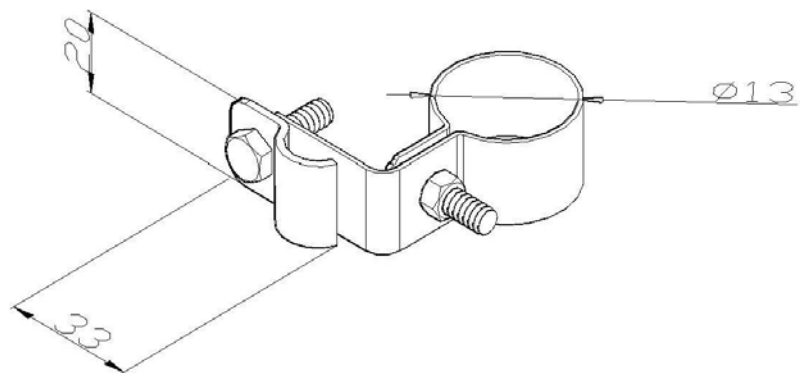

Artikel: KON11 A

Art.-Nr.: 700288

Rohrschelle

| | |
|-------------------|--|
| Standard: | EN 62561-4:2017 Blitzschutzsystembauteile (LPSC) - Teil 4: Anforderungen an Leitungshalter |
| Maß: | Dimension: $\phi 13(1/4")$ mm |
| | Leiterabmessung: 16-35 mm ² |
| | Gewicht: 0,04 kg |
| Werkstoff: | Rostfreier Stahl |