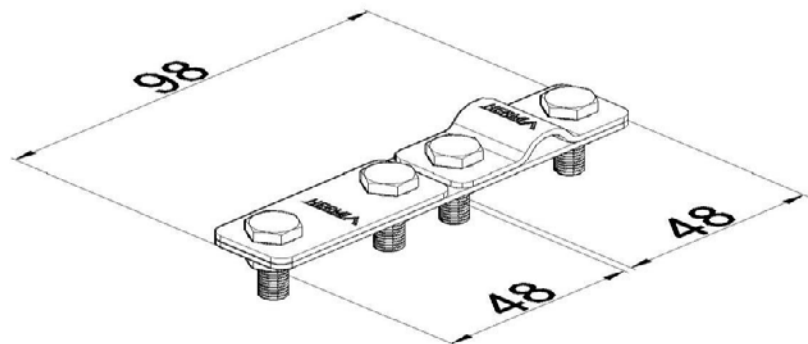

Artikel: KON11 B

Art.-Nr.: 700281

Rohrschelle

Standard:	EN 62561-4:2017 Blitzschutzsystembauteile (LPSC) - Teil 4: Anforderungen an Leitungshalter
Maß:	Dimension: $\phi 12(1/4)$ mm
	Leiterabmessung: 4-6 mm ²
	Gewicht:
Werkstoff:	Rostfreier Stahl