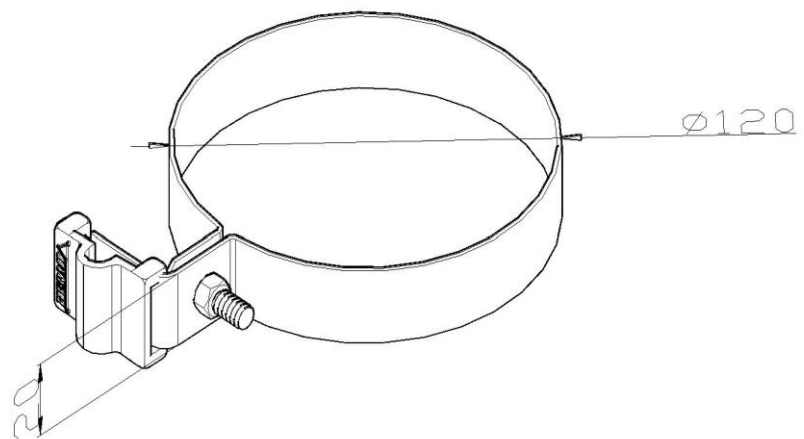

Artikel: KON12 A

Art.-Nr.: 700208

Rohrschelle

<b>Standard:</b>	EN 62561-4:2017 Blitzschutzsystembauteile (LPSC) - Teil 4: Anforderungen an Leitungshalter
<b>Maß:</b>	Dimension: $\phi$ 120 mm
	Leiterabmessung: $\phi$ 8 mm
	Gewicht:
<b>Werkstoff:</b>	Kupfer - nylon