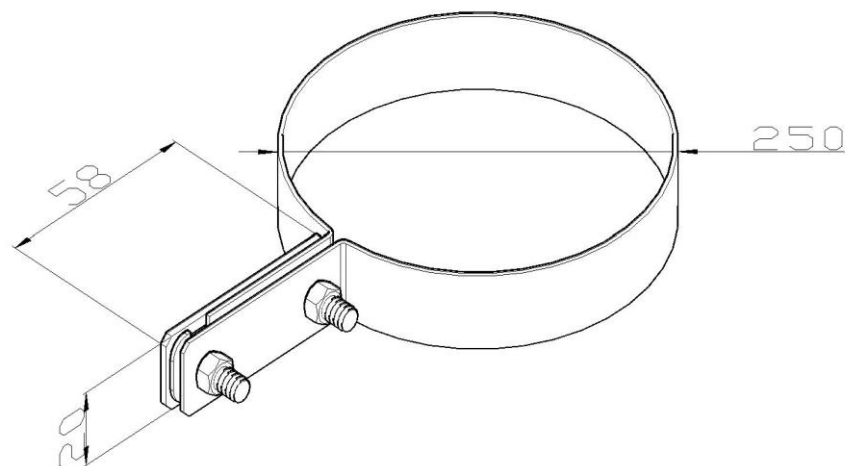

Artikel: KON10 A

Art.-Nr.: 700184

Rohrschelle

Standard:	EN 62561-4:2017 Blitzschutzsystembauteile (LPSC) - Teil 4: Anforderungen an Leitungshalter
Maß:	Dimension: $\phi 250$ mm
	Leiterabmessung: P30x4 mm
Werkstoff:	Gewicht:
	Kupfer