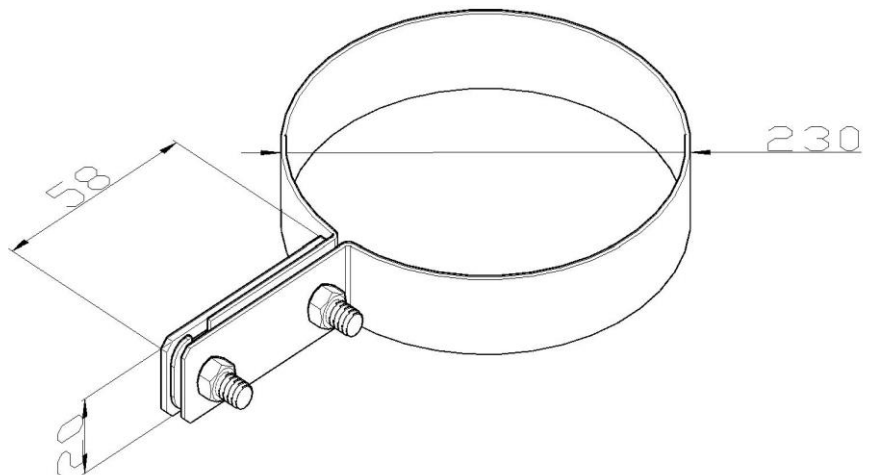

Artikel: KON10 A

Art.-Nr.: 700180

Rohrschelle

<b>Standard:</b>	EN 62561-4:2017 Blitzschutzsystembauteile (LPSC) - Teil 4: Anforderungen an Leitungshalter
<b>Maß:</b>	Dimension: $\phi$ 230 mm
	Leiterabmessung: P30x4 mm
<b>Werkstoff:</b>	Gewicht:
	Kupfer