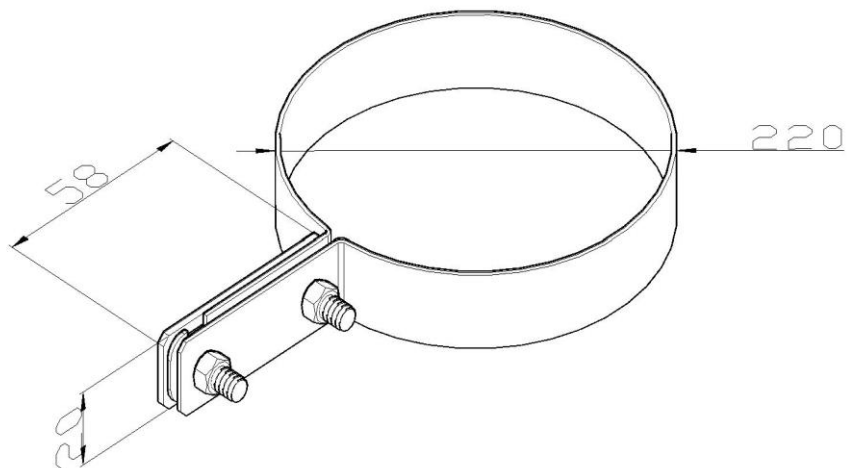

Artikel: KON10 A

Art.-Nr.: 700178

Rohrschelle

<b>Standard:</b>	EN 62561-4:2017 Blitzschutzsystembauteile (LPSC) - Teil 4: Anforderungen an Leitungshalter
<b>Maß:</b>	Dimension: $\phi 220$ mm
	Leiterabmessung: P30x4 mm
<b>Werkstoff:</b>	Gewicht:
	Kupfer