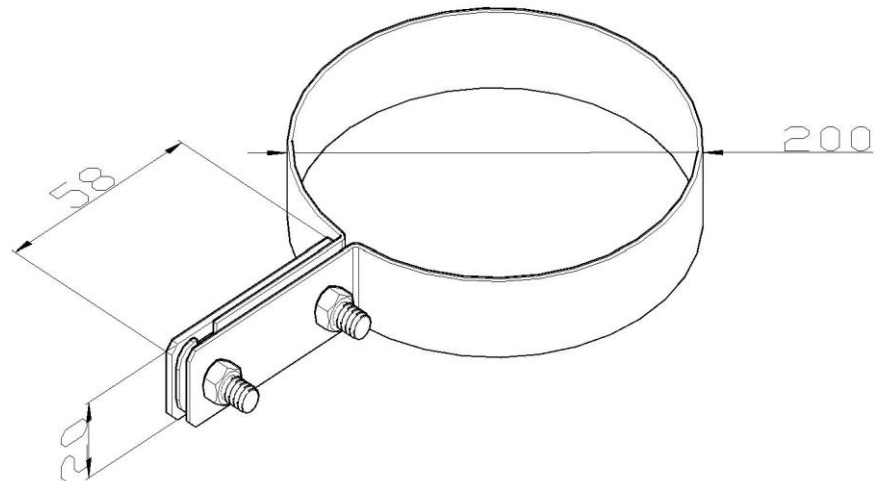

Artikel: KON10 A

Art.-Nr.: 700174

Rohrschelle

Standard:	EN 62561-4:2017 Blitzschutzsystembauteile (LPSC) - Teil 4: Anforderungen an Leitungshalter
Maß:	Dimension: $\phi 200$ mm
	Leiterabmessung: P30x4 mm
Werkstoff:	Gewicht:
	Kupfer