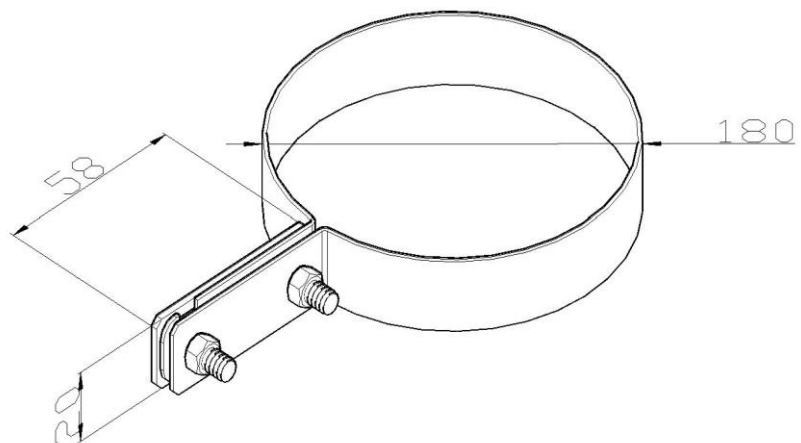

Artikel: KON10 A

Art.-Nr.: 700170

Rohrschelle

Standard:	EN 62561-4:2017 Blitzschutzsystembauteile (LPSC) - Teil 4: Anforderungen an Leitungshalter
Maß:	Dimension: $\phi 180$ mm
	Leiterabmessung: P30x4 mm
Werkstoff:	Gewicht:
	Kupfer