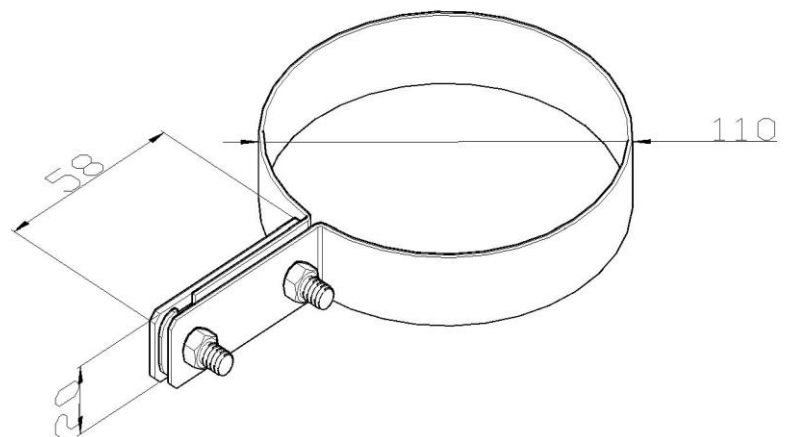

Artikel: KON10 A

Art.-Nr.: 700156

Rohrschelle

Standard:	EN 62561-4:2017 Blitzschutzsystembauteile (LPSC) - Teil 4: Anforderungen an Leitungshalter
Maß:	Dimension: $\phi 110$ mm
	Leiterabmessung: P30x4 mm
Werkstoff:	Gewicht:
	Kupfer