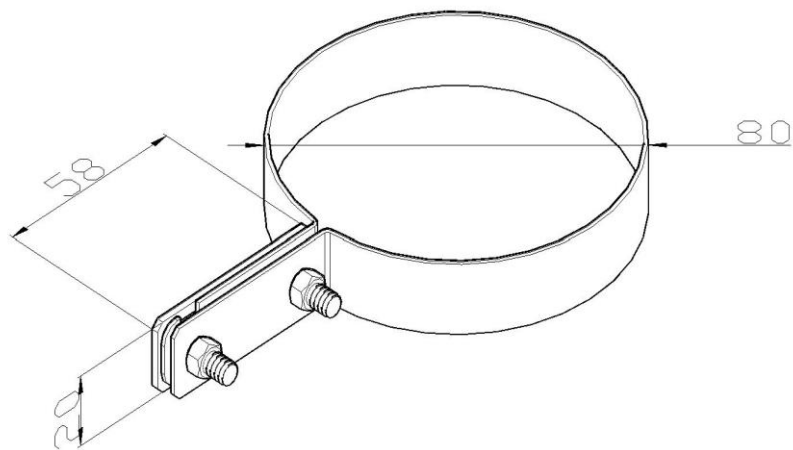

Artikel: KON10 A

Art.-Nr.: 700150

Rohrschelle

Standard:	EN 62561-4:2017 Blitzschutzsystembauteile (LPSC) - Teil 4: Anforderungen an Leitungshalter
Maß:	Dimension: $\phi 80$ mm
	Leiterabmessung: P30x4 mm
	Gewicht: 0,11 kg
Werkstoff:	Kupfer