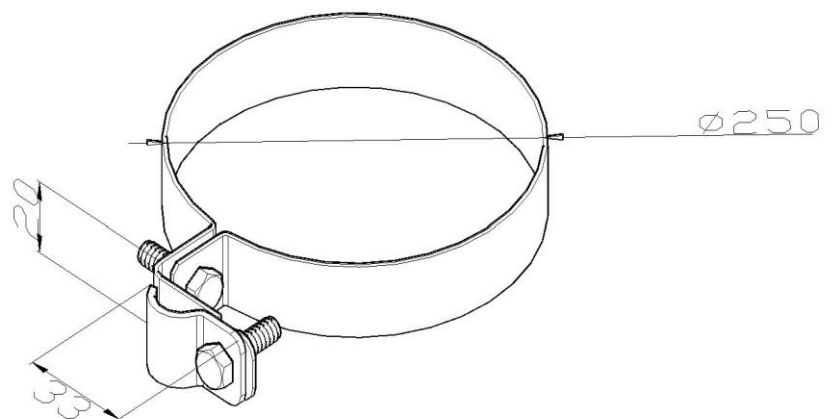

Artikel: KON11 A

Art.-Nr.: 700134

Rohrschelle

Standard:	EN 62561-4:2017 Blitzschutzsystembauteile (LPSC) - Teil 4: Anforderungen an Leitungshalter
Maß:	Dimension: ϕ 250 mm
	Leiterabmessung: ϕ 8-10 mm
Werkstoff:	Gewicht:
	Kupfer