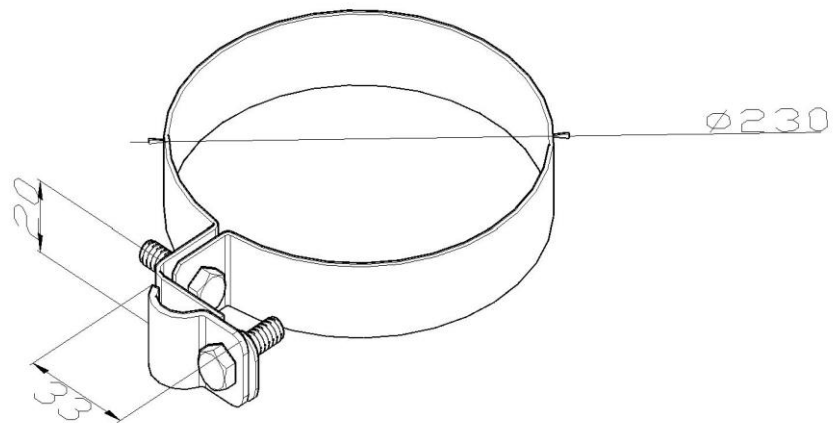

Artikel: KON11 A

Art.-Nr.: 700130

Rohrschelle

Standard:	EN 62561-4:2017 Blitzschutzsystembauteile (LPSC) - Teil 4: Anforderungen an Leitungshalter
Maß:	Dimension: $\varnothing 230$ mm
	Leiterabmessung: $\varnothing 8-10$ mm
Werkstoff:	Gewicht:
	Kupfer