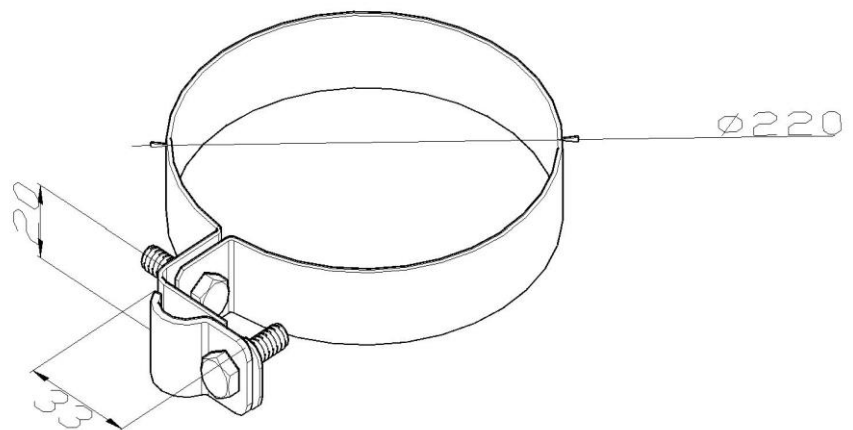

Artikel: KON11 A

Art.-Nr.: 700128

Rohrschelle

Standard:	EN 62561-4:2017 Blitzschutzsystembauteile (LPSC) - Teil 4: Anforderungen an Leitungshalter
Maß:	Dimension: ϕ 220 mm
	Leiterabmessung: ϕ 8-10 mm
Werkstoff:	Gewicht:
	Kupfer