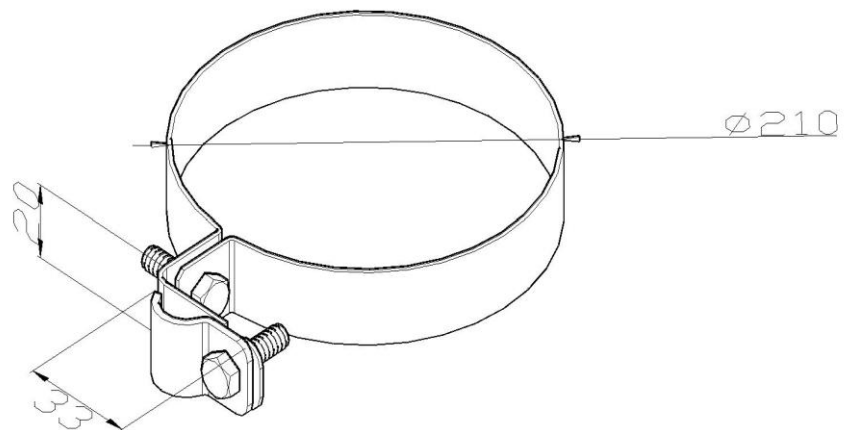

Artikel: KON11 A

Art.-Nr.: 700126

Rohrschelle

Standard:	EN 62561-4:2017 Blitzschutzsystembauteile (LPSC) - Teil 4: Anforderungen an Leitungshalter
Maß:	Dimension: $\varnothing 210$ mm
	Leiterabmessung: $\varnothing 8-10$ mm
Werkstoff:	Gewicht:
	Kupfer