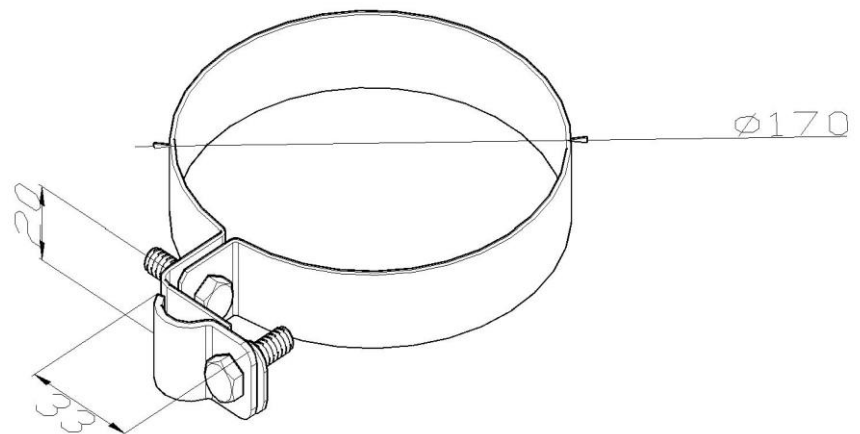

Artikel: KON11 A

Art.-Nr.: 700118

Rohrschelle

Standard:	EN 62561-4:2017 Blitzschutzsystembauteile (LPSC) - Teil 4: Anforderungen an Leitungshalter
Maß:	Dimension: ϕ 170 mm
	Leiterabmessung: ϕ 8-10 mm
Werkstoff:	Gewicht:
	Kupfer