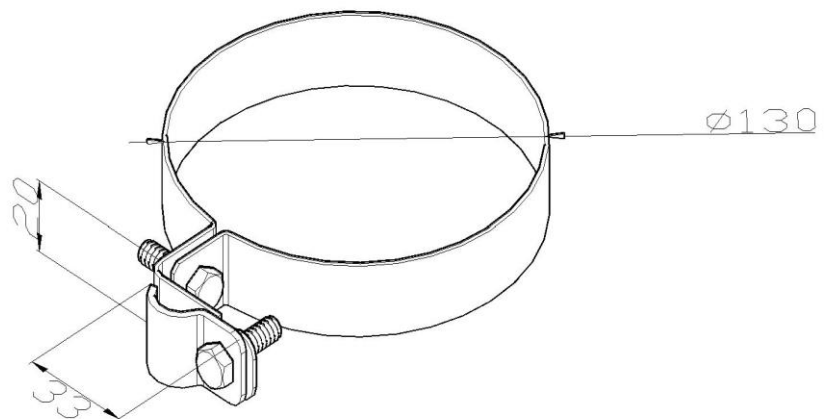

Artikel: KON11 A

Art.-Nr.: 700110

Rohrschelle

<b>Standard:</b>	EN 62561-4:2017 Blitzschutzsystembauteile (LPSC) - Teil 4: Anforderungen an Leitungshalter
<b>Maß:</b>	Dimension: $\phi$ 130 mm
	Leiterabmessung: $\phi$ 8-10 mm
	Gewicht: 0,11 kg
<b>Werkstoff:</b>	Kupfer