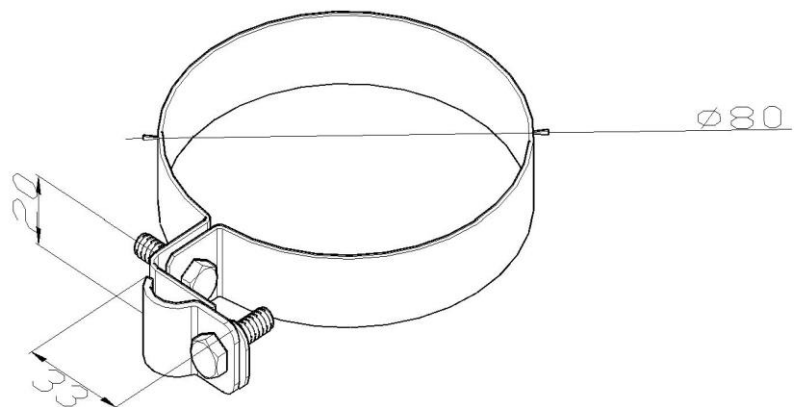

Artikel: KON11 A

Art.-Nr.: 700100

Rohrschelle

Standard:	EN 62561-4:2017 Blitzschutzsystembauteile (LPSC) - Teil 4: Anforderungen an Leitungshalter
Maß:	Dimension: ϕ 80 mm
	Leiterabmessung: ϕ 8-10 mm
	Gewicht: 0,09 kg
Werkstoff:	Kupfer