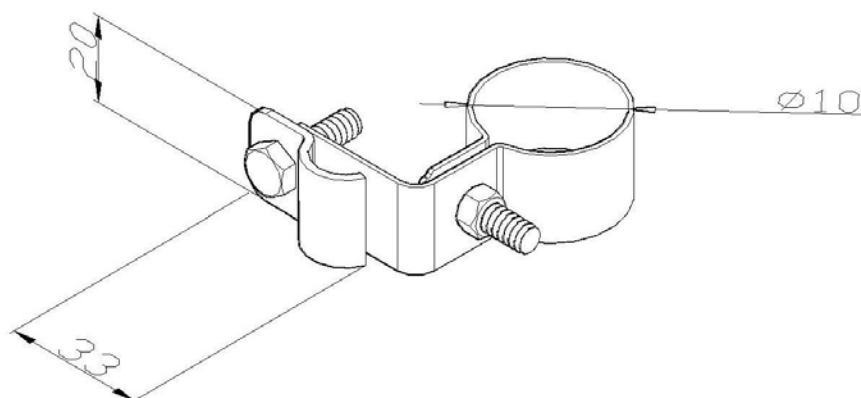

Artikel: KON11 A

Art.-Nr.: 700087

Rohrschelle

Standard:	EN 62561-4:2017 Blitzschutzsystembauteile (LPSC) - Teil 4: Anforderungen an Leitungshalter
Maß:	Dimension: $\phi 10(1/8")$ mm
	Leiterabmessung: 16-35 mm ²
Werkstoff:	Gewicht:
	Kupfer