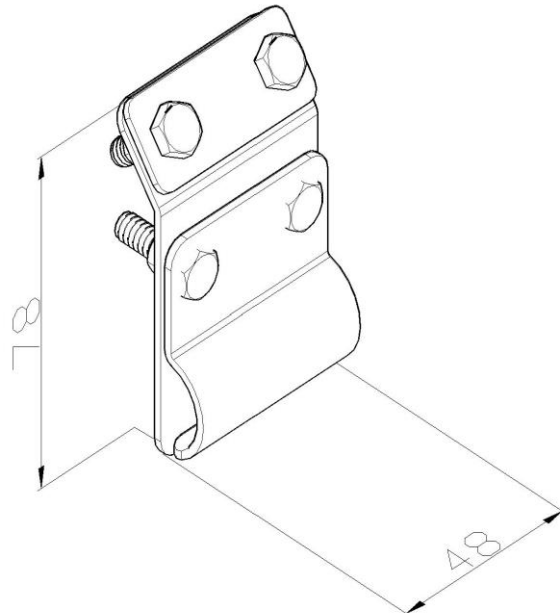

Artikel: KON06

Art.-Nr.: 60228

Blitzableiter Kontaktklemme

<b>Standard:</b>	EN 62561-1:2017: Blitzschutzsystembauteile (LPSC) - Teil 1: Anforderungen an Verbindungsbauteile
<b>Maß:</b>	Länge: 48 mm
	Breite:
	Höhe: 78 mm
	Gewicht:
	Leiterabmessung 1: P bis zu 25 mm
	Leiterabmessung 2:
<b>Werkstoff:</b>	Säurebeständiger rostfreier Stahl
<b>Blitzstromtragfähigkeit:</b>	N