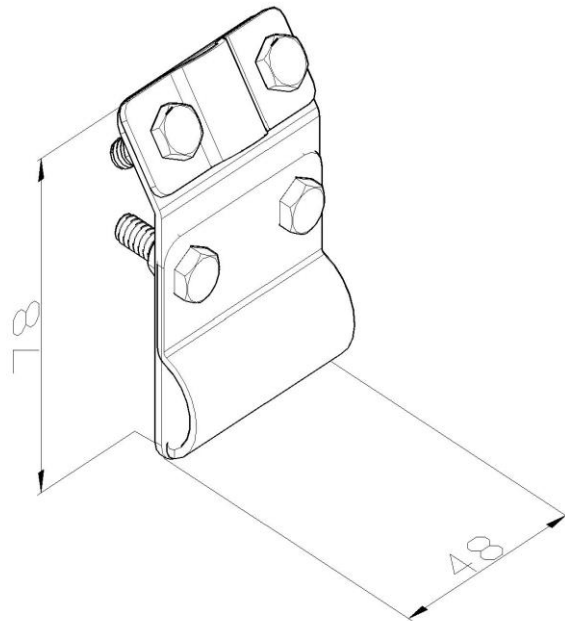

Artikel: KON06

Art.-Nr.: 60121

Blitzableiter Kontaktklemme

Standard:	EN 62561-1:2017: Blitzschutzsystembauteile (LPSC) - Teil 1: Anforderungen an Verbindungsbauteile
Maß:	Länge: 48 mm
	Breite:
	Höhe: 78 mm
	Gewicht: 0,15 kg
	Leiterabmessung 1: $\phi 8-10$ mm
	Leiterabmessung 2:
Werkstoff:	Feuerverzinkter Stahl
Blitzstromtragfähigkeit:	N