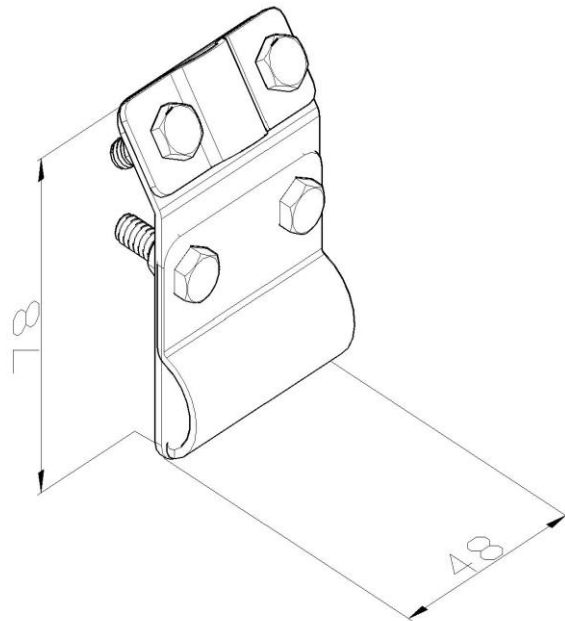

Artikel: KON06

Art.-Nr.: 60107

Blitzableiter Kontaktklemme

Standard:	EN 62561-1:2017: Blitzschutzsystembauteile (LPSC) - Teil 1: Anforderungen an Verbindungsbauteile
Maß:	Länge: 48 mm
	Breite:
	Höhe: 78 mm
	Gewicht: 0,19 kg
	Leiterabmessung 1: $\phi 8$ mm
	Leiterabmessung 2:
Werkstoff:	Kupfer
Blitzstromtragfähigkeit:	N