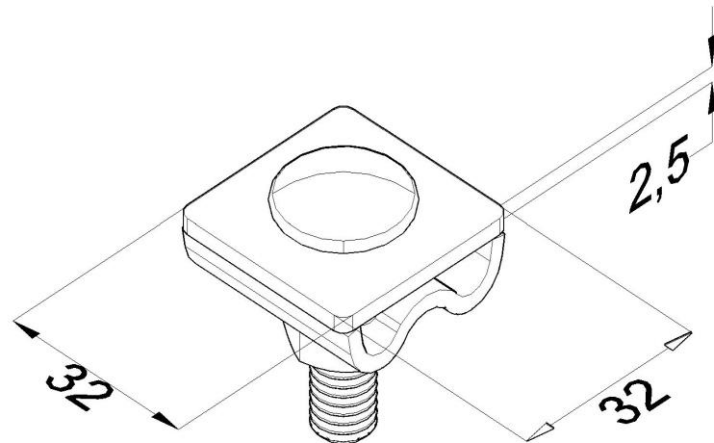

Artikel: KON44 C SIMPLE

Art.-Nr.: 50587

Blitzableiter Kontaktklemme

| | |
|---------------------------------|--|
| Standard: | EN 62561-1:2017: Blitzschutzsystembauteile (LPSC) - Teil 1: Anforderungen an Verbindungsbauteile |
| Maß: | Länge: 32 mm |
| | Breite: 32 mm |
| | Höhe: |
| | Gewicht: |
| | Leiterabmessung 1: $\phi 8-10$ mm |
| | Leiterabmessung 2: $\phi 8-10$ mm |
| Werkstoff: | Säurebeständiger rostfreier Stahl |
| Blitzstromtragfähigkeit: | N |