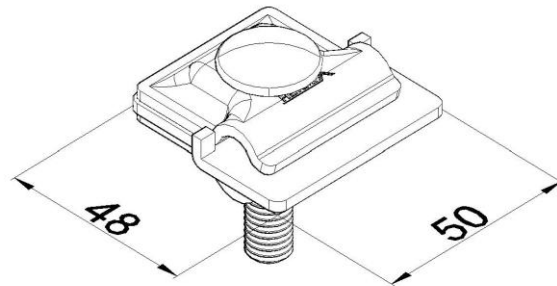

Artikel: KON04 F SIMPLE

Art.-Nr.: 50547

Blitzableiter Kontaktklemme

| | |
|---------------------------------|--------------------------------------------------------------------------------------------------|
| Standard: | EN 62561-1:2017: Blitzschutzsystembauteile (LPSC) - Teil 1: Anforderungen an Verbindungsbauteile |
| Maß: | Länge: 50 mm |
| | Breite: 48 mm |
| | Höhe: |
| | Gewicht: |
| | Leiterabmessung 1: $\phi 8-10$ mm |
| | Leiterabmessung 2: $\phi 10$ mm |
| Werkstoff: | Rostfreier Stahl |
| Blitzstromtragfähigkeit: | H |