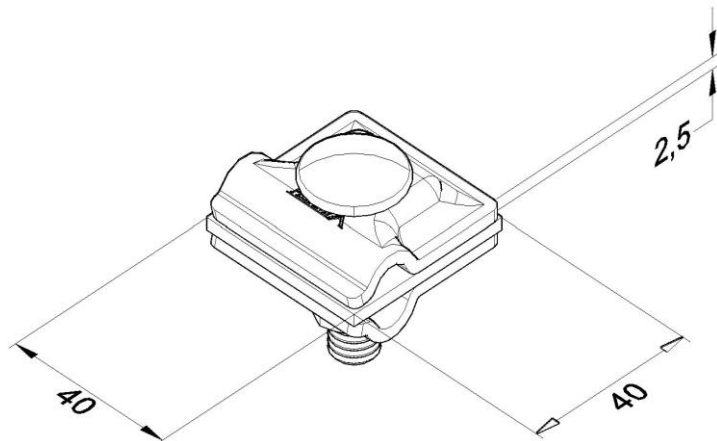

Artikel: KON04 C SIMPLE

Art.-Nr.: 50523

Blitzableiter Kontaktklemme

Standard:	EN 62561-1:2017: Blitzschutzsystembauteile (LPSC) - Teil 1: Anforderungen an Verbindungsbauteile
Maß:	Länge: 40 mm
	Breite: 40 mm
	Höhe:
	Gewicht: 0,09 kg
	Leiterabmessung 1: $\phi 8-10$ mm
	Leiterabmessung 2: $\phi 8-10$ mm
Werkstoff:	Rostfreier Stahl
Blitzstromtragfähigkeit:	H