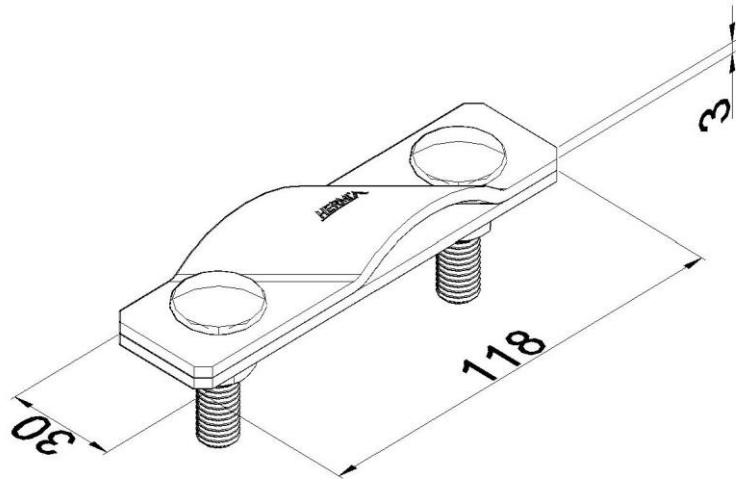

Artikel: KON71

Art.-Nr.: 400710

Blitzableiter Kontaktklemme

| | |
|---------------------------------|--|
| Standard: | EN 62561-1:2017: Blitzschutzsystembauteile (LPSC) - Teil 1: Anforderungen an Verbindungsbauteile |
| Maß: | Länge: 118 mm |
| | Breite: 30 mm |
| | Höhe: |
| | Gewicht: 0,23 kg |
| | Leiterabmessung 1: $\phi 8-10$ mm |
| | Leiterabmessung 2: P 25-50 mm |
| Werkstoff: | Rostfreier Stahl |
| Blitzstromtragfähigkeit: | H |