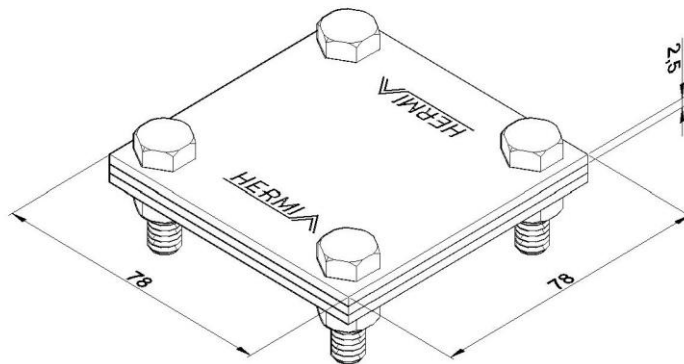

Artikel: KON01 B

Art.-Nr.: 400685

Blitzableiter Kontaktklemme

<b>Standard:</b>	EN 62561-1:2017: Blitzschutzsystembauteile (LPSC) - Teil 1: Anforderungen an Verbindungsbauteile
<b>Maß:</b>	Länge: 78 mm
	Breite: 78 mm
	Höhe:
	Gewicht: 0,45 kg
	Leiterabmessung 1: P bis zu 50 mm
	Leiterabmessung 2: P bis zu 50 mm
<b>Werkstoff:</b>	Säurebeständiger rostfreier Stahl
<b>Blitzstromtragfähigkeit:</b>	H