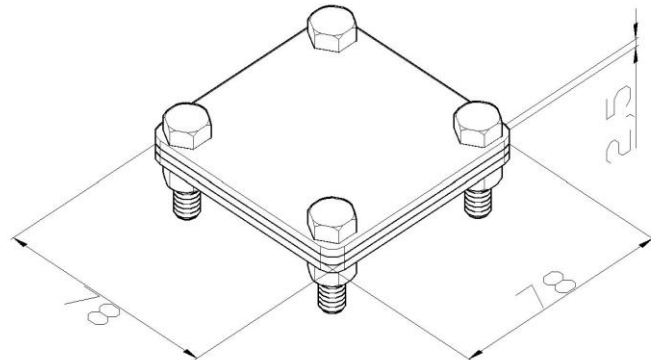

Artikel: KON01 B

Art.-Nr.: 400610

Blitzableiter Kontaktklemme

| | |
|---------------------------------|--|
| Standard: | EN 62561-1:2017: Blitzschutzsystembauteile (LPSC) - Teil 1: Anforderungen an Verbindungsbauteile |
| Maß: | Länge: 78 mm |
| | Breite: 78 mm |
| | Höhe: |
| | Gewicht: 0,39 kg |
| | Leiterabmessung 1: P bis zu 50 mm |
| | Leiterabmessung 2: P bis zu 50 mm |
| Werkstoff: | Rostfreier Stahl |
| Blitzstromtragfähigkeit: | H |