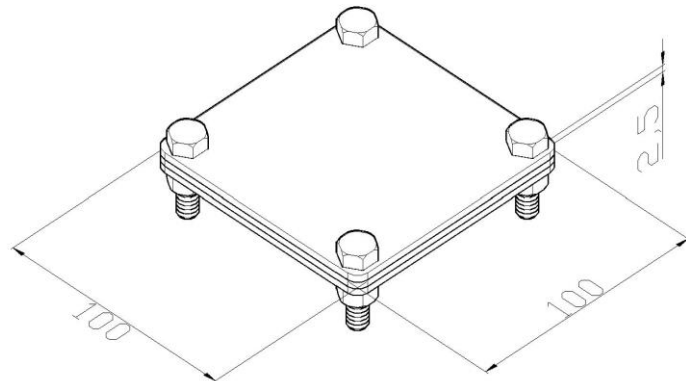

Artikel: KON01 C

Art.-Nr.: 400605

Blitzableiter Kontaktklemme

<b>Standard:</b>	EN 62561-1:2017: Blitzschutzsystembauteile (LPSC) - Teil 1: Anforderungen an Verbindungsbauteile
<b>Maß:</b>	Länge: 100 mm
	Breite: 100 mm
	Höhe:
	Gewicht: 0,63 kg
	Leiterabmessung 1: P bis zu 70 mm
	Leiterabmessung 2: P bis zu 70 mm
<b>Werkstoff:</b>	Säurebeständiger rostfreier Stahl
<b>Blitzstromtragfähigkeit:</b>	H