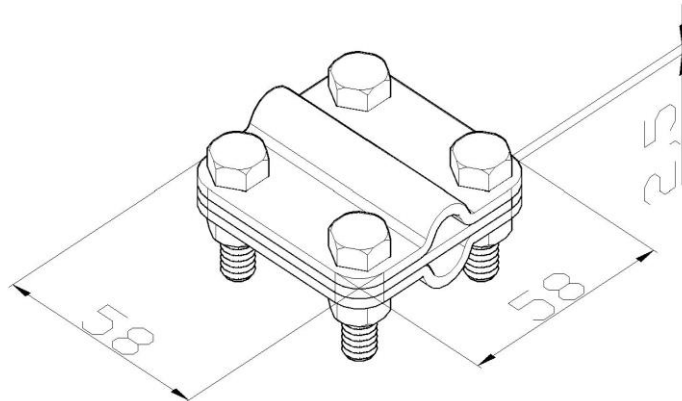

Artikel: KON07

Art.-Nr.: 400284

Blitzableiter Kontaktklemme

Standard:	EN 62561-1:2017: Blitzschutzsystembauteile (LPSC) - Teil 1: Anforderungen an Verbindungsbauteile
Maß:	Länge: 58 mm
	Breite: 58 mm
	Höhe:
	Gewicht:
	Leiterabmessung 1: 185 mm ²
	Leiterabmessung 2: $\phi 16$ mm
Werkstoff:	Rostfreier Stahl
Blitzstromtragfähigkeit:	H