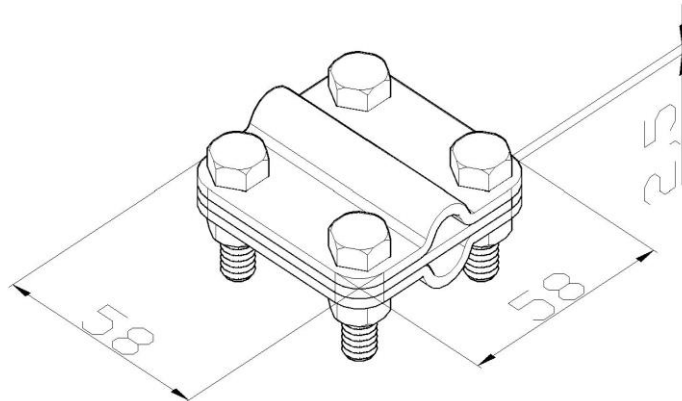

Artikel: KON07

Art.-Nr.: 400283

Blitzableiter Kontaktklemme

<b>Standard:</b>	EN 62561-1:2017: Blitzschutzsystembauteile (LPSC) - Teil 1: Anforderungen an Verbindungsbauteile
<b>Maß:</b>	Länge: 58 mm
	Breite: 58 mm
	Höhe:
	Gewicht:
	Leiterabmessung 1: 150 mm <sup>2</sup>
	Leiterabmessung 2: $\phi 16$ mm
<b>Werkstoff:</b>	Rostfreier Stahl
<b>Blitzstromtragfähigkeit:</b>	H