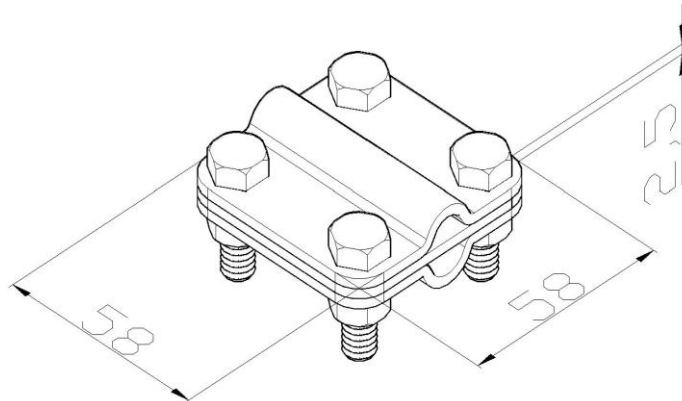

Artikel: KON07

Art.-Nr.: 400282

Blitzableiter Kontaktklemme

<b>Standard:</b>	EN 62561-1:2017: Blitzschutzsystembauteile (LPSC) - Teil 1: Anforderungen an Verbindungsbauteile
<b>Maß:</b>	Länge: 58 mm
	Breite: 58 mm
	Höhe:
	Gewicht:
	Leiterabmessung 1: 120 mm <sup>2</sup>
	Leiterabmessung 2: $\phi 16$ mm
<b>Werkstoff:</b>	Rostfreier Stahl
<b>Blitzstromtragfähigkeit:</b>	H