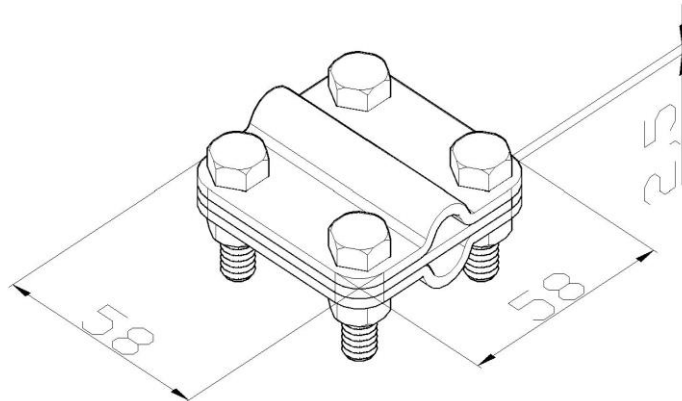

Artikel: KON07

Art.-Nr.: 400258

Blitzableiter Kontaktklemme

Standard:	EN 62561-1:2017: Blitzschutzsystembauteile (LPSC) - Teil 1: Anforderungen an Verbindungsbauteile
Maß:	Länge: 58 mm
	Breite: 58 mm
	Höhe:
	Gewicht:
	Leiterabmessung 1: 50 mm ²
	Leiterabmessung 2: $\phi 16$ mm
Werkstoff:	Kupfer/Rostfreier Stahl/Rostfreier Stahl
Blitzstromtragfähigkeit:	H