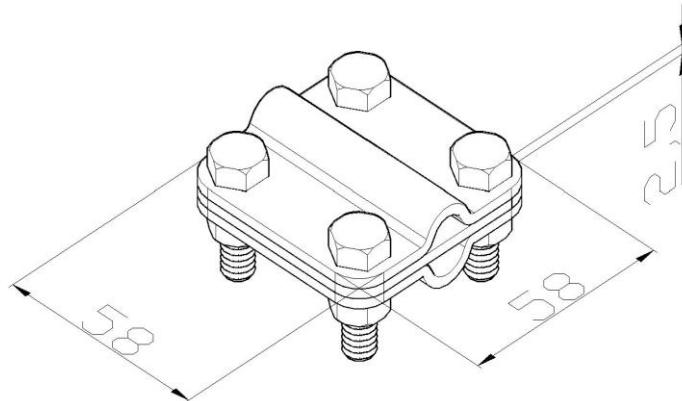

Artikel: KON07

Art.-Nr.: 400251

Blitzableiter Kontaktklemme

<b>Standard:</b>	EN 62561-1:2017: Blitzschutzsystembauteile (LPSC) - Teil 1: Anforderungen an Verbindungsbauteile
<b>Maß:</b>	Länge: 58 mm
	Breite: 58 mm
	Höhe:
	Gewicht:
	Leiterabmessung 1: 50 mm <sup>2</sup>
	Leiterabmessung 2: $\phi 20$ mm
<b>Werkstoff:</b>	Kupfer/Rostfreier Stahl/Rostfreier Stahl
<b>Blitzstromtragfähigkeit:</b>	H