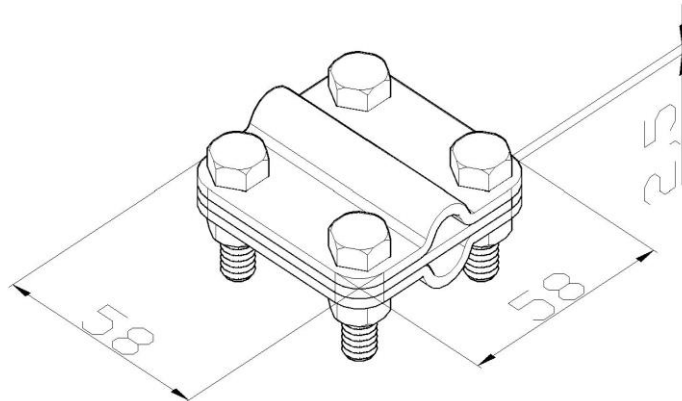

Artikel: KON07

Art.-Nr.: 400201

Blitzableiter Kontaktklemme

Standard:	EN 62561-1:2017: Blitzschutzsystembauteile (LPSC) - Teil 1: Anforderungen an Verbindungsbauteile
Maß:	Länge: 58 mm
	Breite: 58 mm
	Höhe:
	Gewicht:
	Leiterabmessung 1: 50 mm ²
	Leiterabmessung 2: 16-35 mm ²
Werkstoff:	Rostfreier Stahl
Blitzstromtragfähigkeit:	H