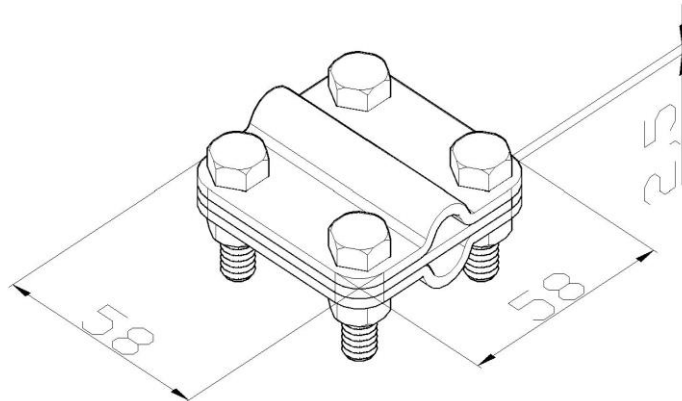

Artikel: KON07

Art.-Nr.: 400193

Blitzableiter Kontaktklemme

Standard:	EN 62561-1:2017: Blitzschutzsystembauteile (LPSC) - Teil 1: Anforderungen an Verbindungsbauteile
Maß:	Länge: 58 mm
	Breite: 58 mm
	Höhe:
	Gewicht:
	Leiterabmessung 1: 240 mm ²
	Leiterabmessung 2: 150 mm ²
Werkstoff:	Kupfer/Rostfreier Stahl/Rostfreier Stahl
Blitzstromtragfähigkeit:	H